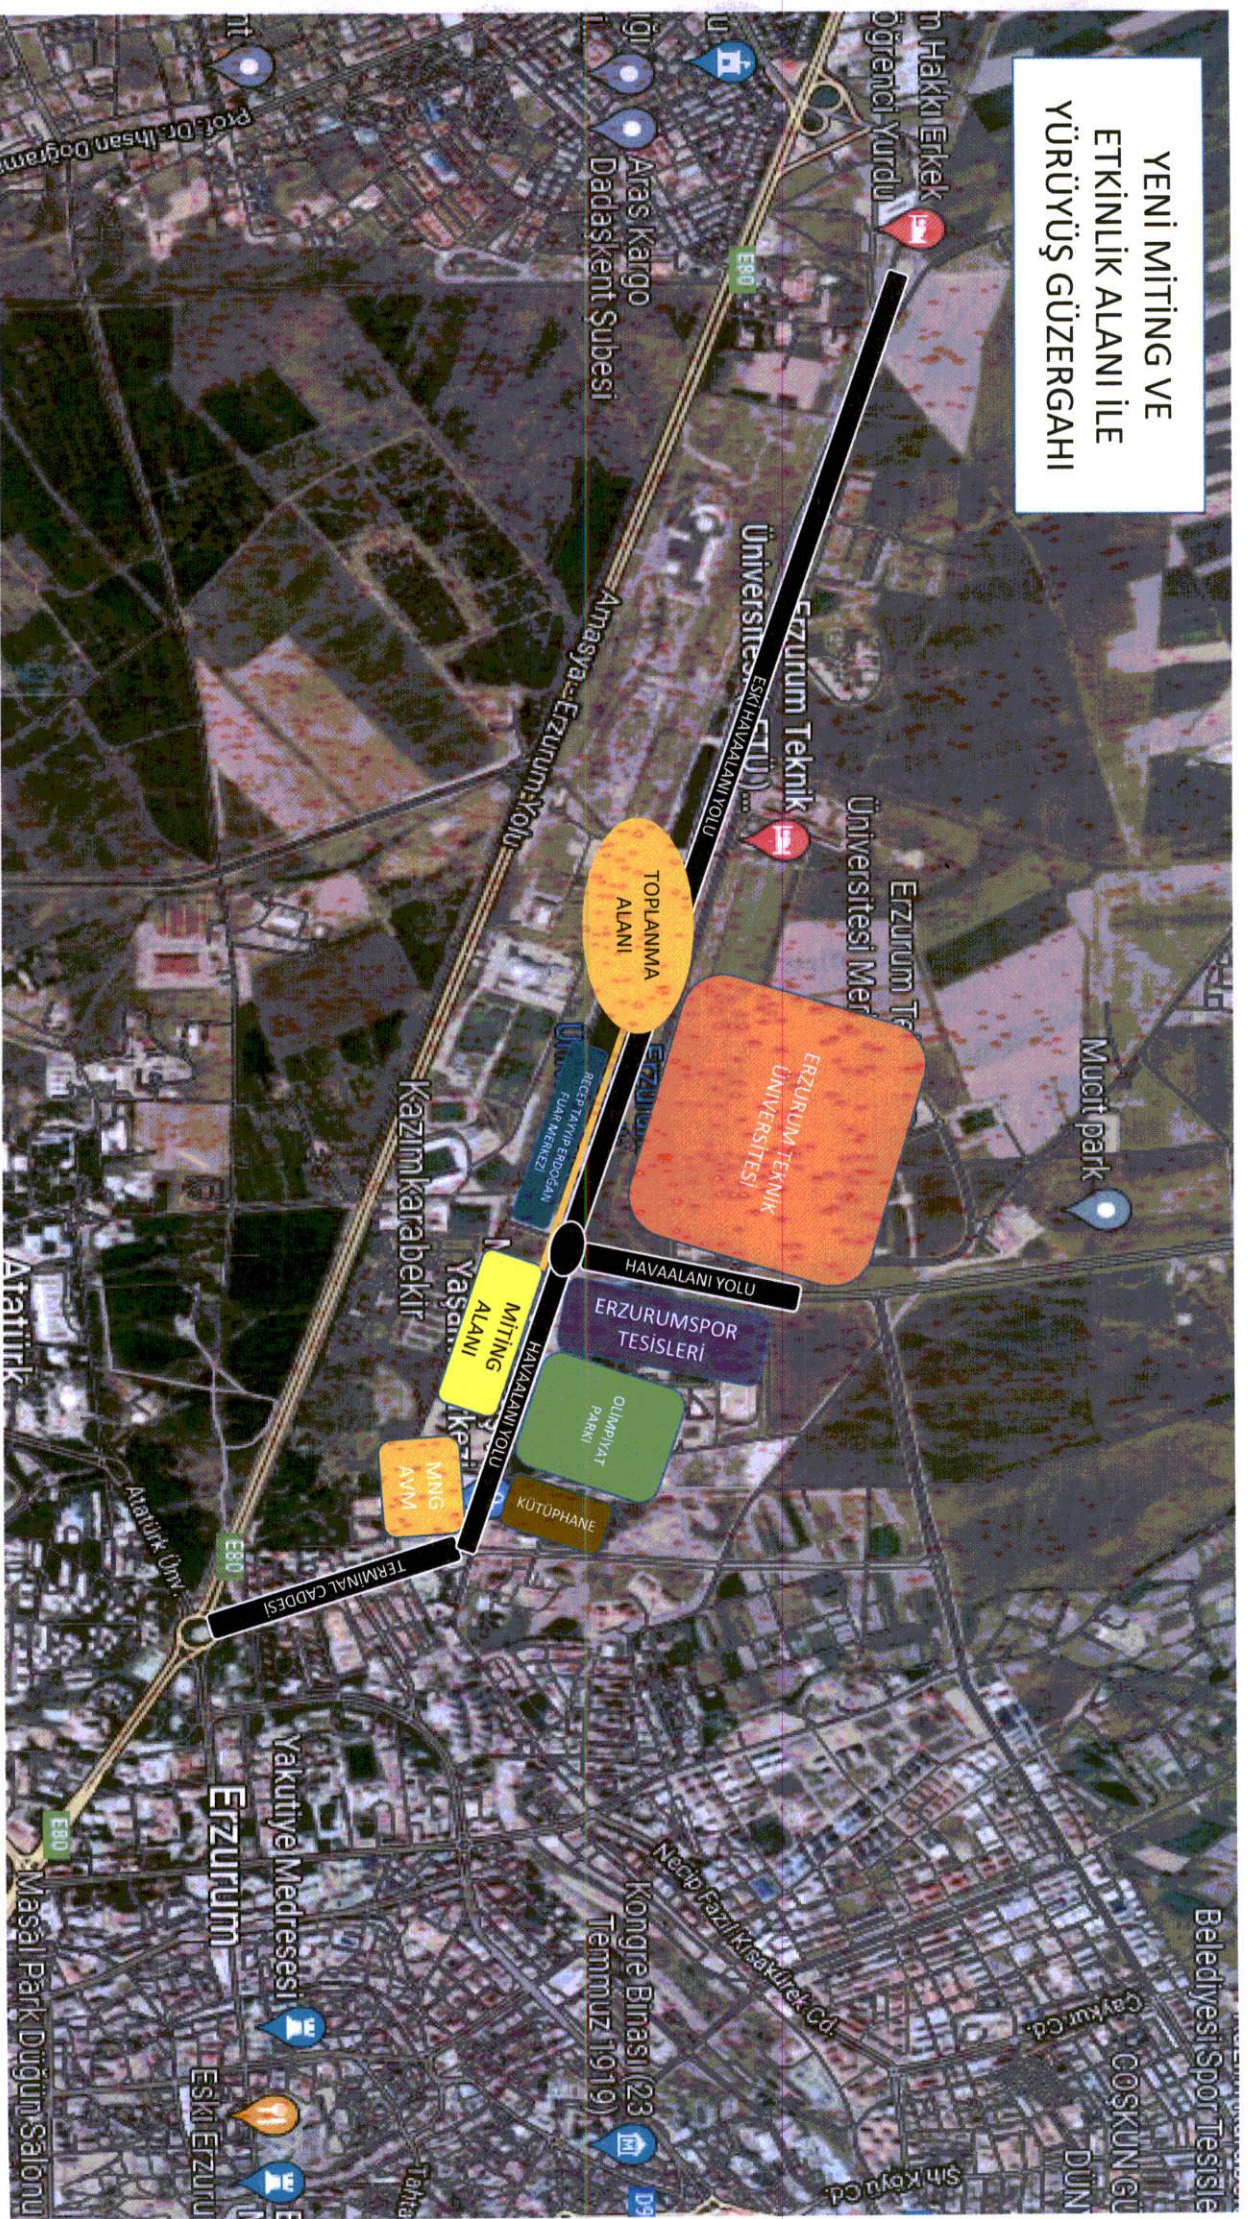

YENİ MITİNG VE
ETKİNLİK ALANI İLE
YÜRÜYÜŞ GÜZERGAHI